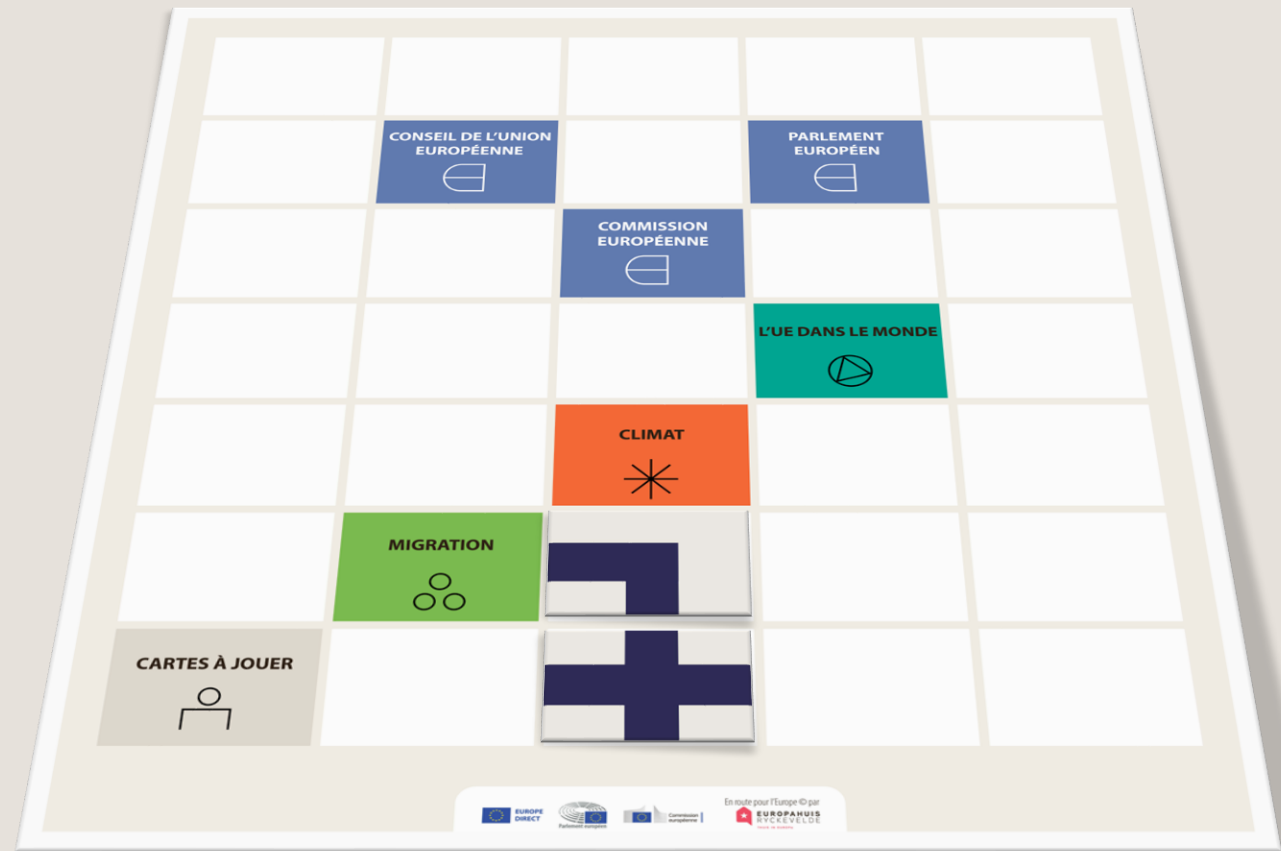

Atelier sur les élections

En route pour l'Europe

INTRODUCTION

En route pour l'Europe © European Union, 2024

Droit de vote
aux élections
européennes en
Belgique
à partir de

16

En route pour l'Europe © European Union, 2024

EXPLICATION DU JEU

OBJECTIF

Construisez des routes menant aux institutions européennes

Cartes pour construire les routes

Valeurs européennes

SE JOUE EN GROUPE

Bonne réponse donnée?
Posez la carte.

Mauvaise réponse?
Retournez la carte au
bas de la pioche.

Citoyenneté européenne

QUESTION DE QUIZ

Bonne réponse est donnée?
Posez la carte.

Mauvaise réponse?
Essayez à nouveau au tour suivant

L'UE dans votre région

AVANTAGE DE CONSTRUCTION

Posez - si possible - votre carte
et obtenez un avantage
de construction