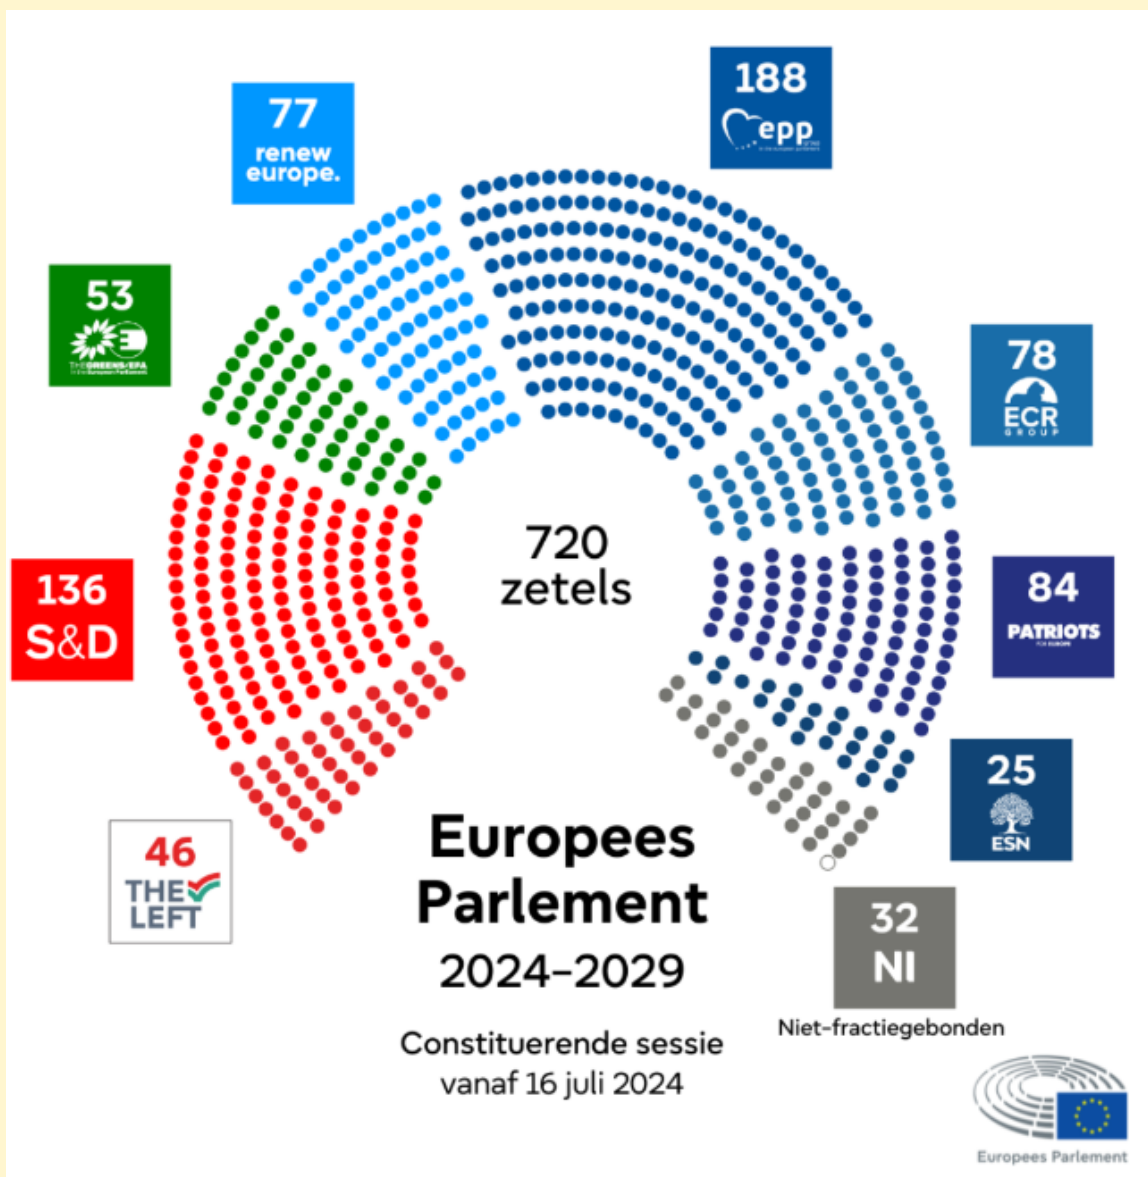

Groupes politiques au Parlement européen