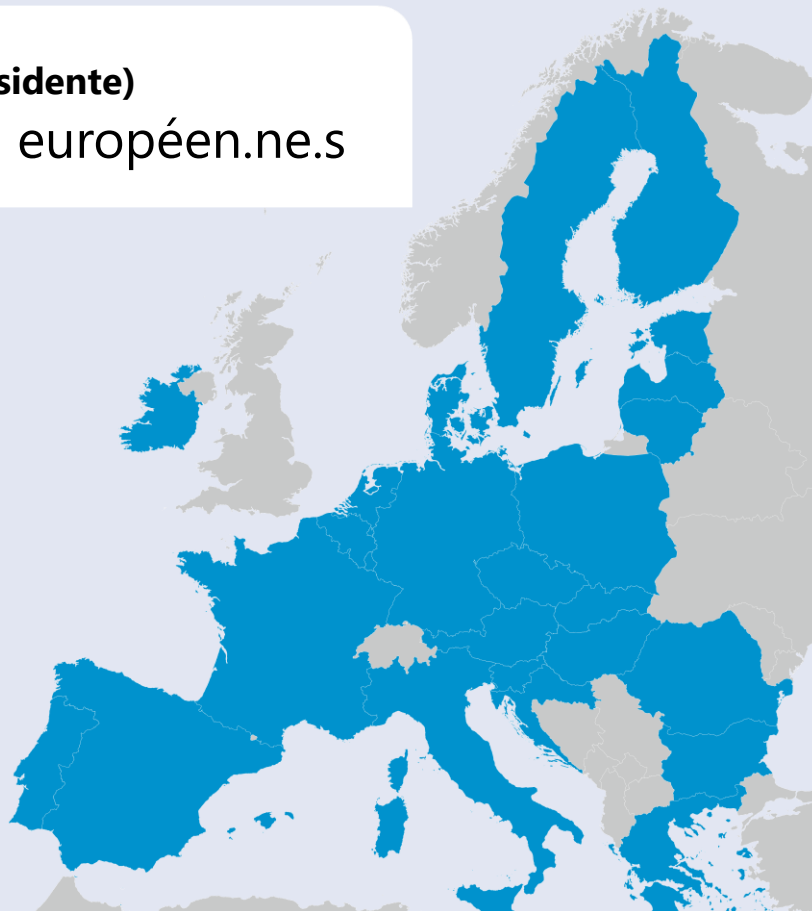

## COMPOSITION

**720+ 1** (présidente)  
député.e.s européen.ne.s

**Présidente:**  
Roberta Metsola

En route pour l'Europe © European Union, 2024

Route Europa © European Union, 2024