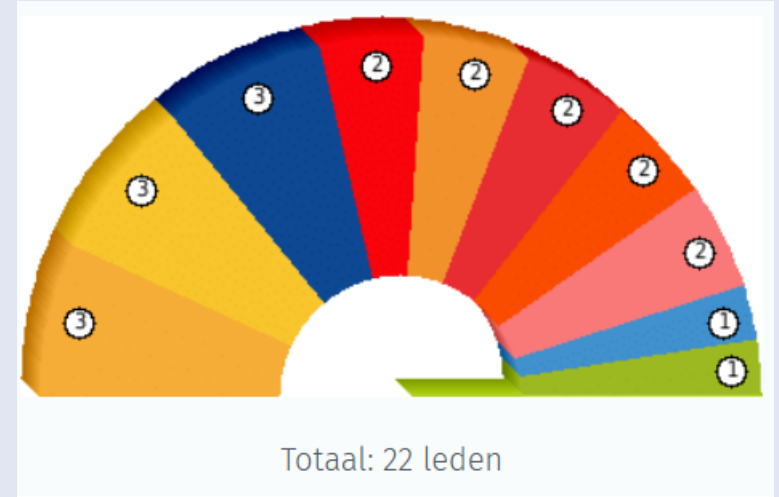

EXEMPLE

Résultats pour le Parlement européen élu en 2024

= La NVA et le Vlaams Belang ont pu envoyer le plus grand nombre d'elu.e.s au Parlement européen.