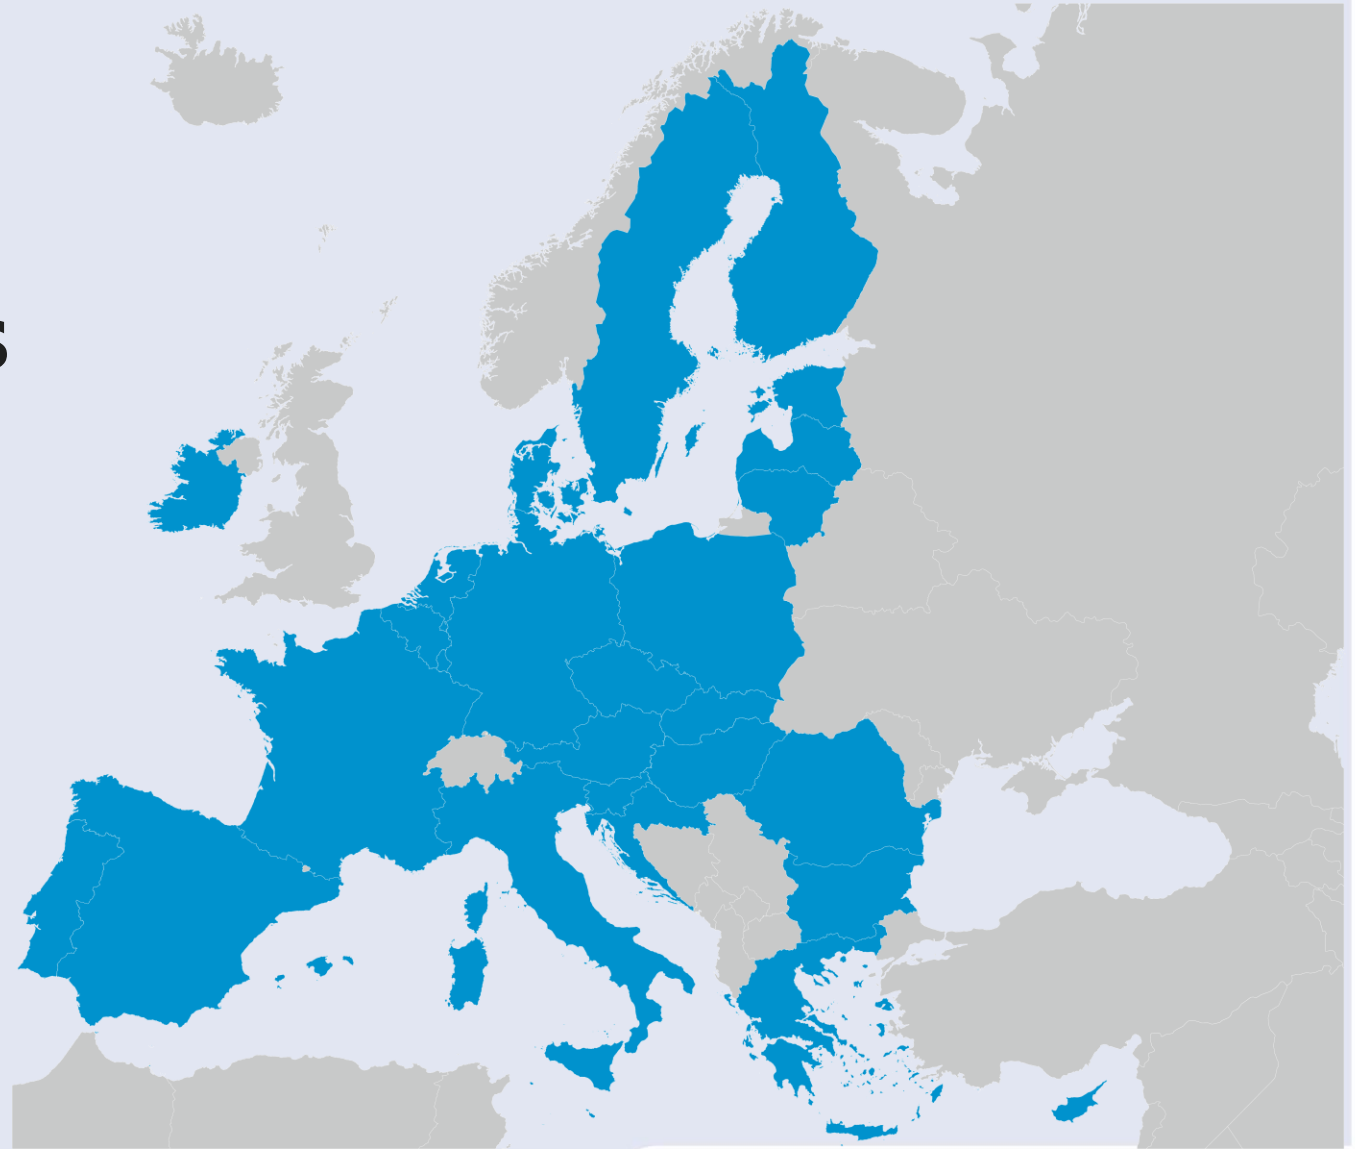

## COMPOSITION

**720+ 1** (présidente)  
député.e.s européen.ne.s

**Présidente:**  
Roberta Metsola

En route pour l'Europe © European Union, 2024

Route Europa © European Union, 2024

# Immédiatement après les élections

Les votes sont comptés  
dans tous les Etats-  
members.

Les député.e.s  
européen.ne.s sont  
nommé.e.s. (MEP)