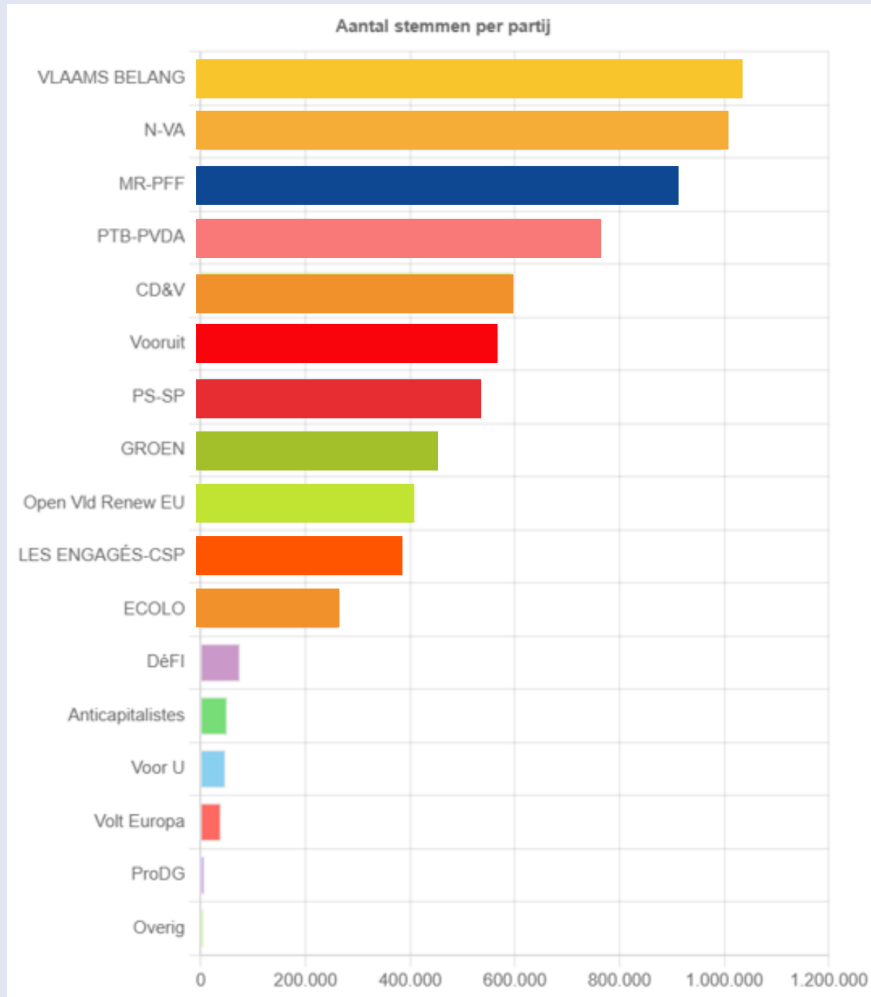

# Immédiatement après les élections

Les votes sont comptés  
dans tous les Etats-  
members.

Les député.e.s  
européen.ne.s sont  
nommé.e.s. (MEP)

# Belgique 22 députés

13 eurodéputés

1 eurodéputé

8 eurodéputés

## EXEMPLE

# Résultats pour le Parlement européen élu en 2024

= La NVA et le Vlaams Belang ont pu envoyer le plus grand nombre d'elu.e.s au Parlement européen.