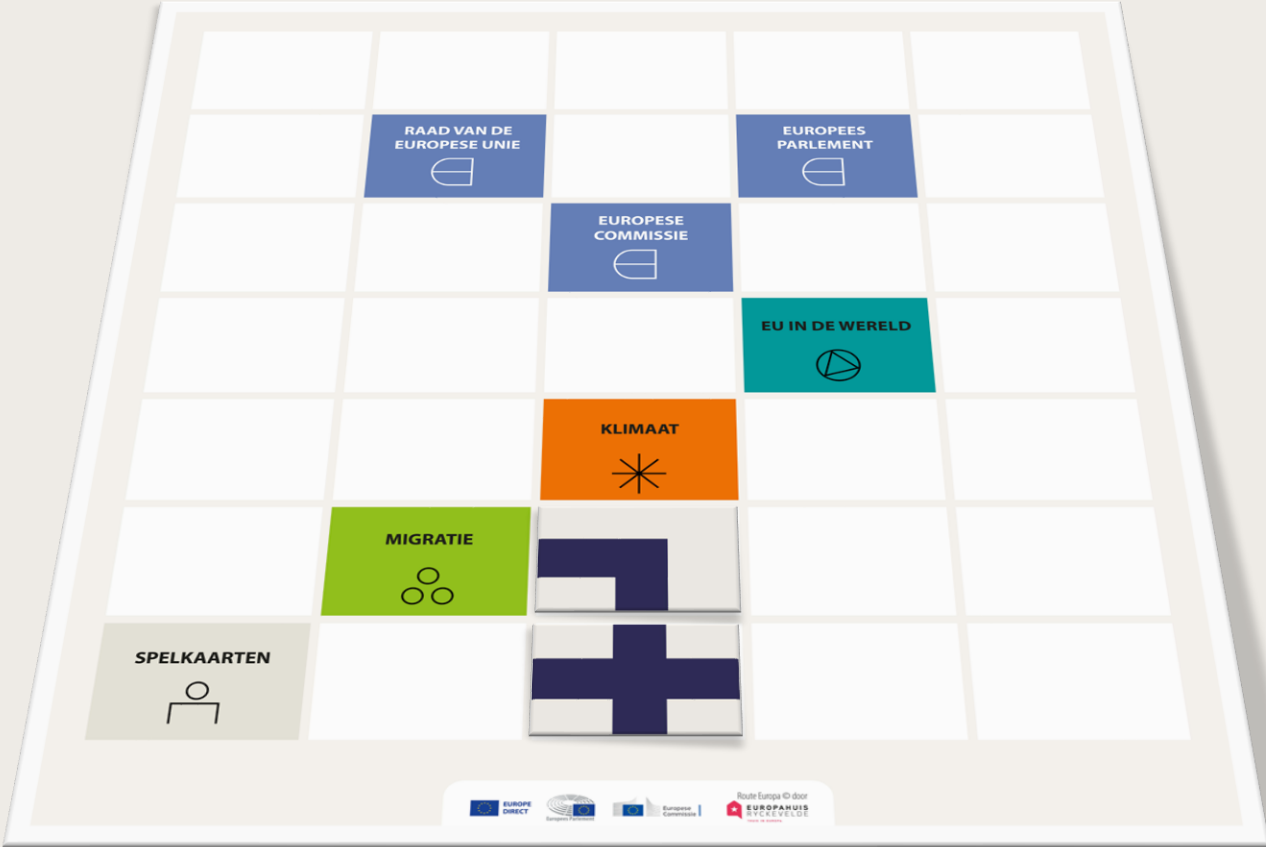

Route Europa

INLEIDING

Ook jouw
stem telt!

Stemrecht België
voor de Europese
verkiezingen vanaf

16

Route Europa © European Union, 2024

SPELUITLEG

DOEL

Bouw een weg
naar alle
Europese instellingen

Spelkaarten om de weg te bouwen

EU-waarden

GROEPSOPDRACHT

Opdracht **juist** uitgevoerd?
Bouw verder

Opdracht **fout** uitgevoerd?
Kaart onderaan de
trekstapel leggen